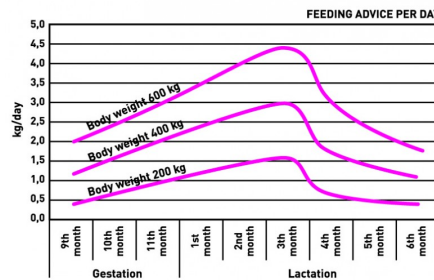

Annossuositus kg/pvä

Kestävyys

Säkkikoko 6 mth
Big Box 6 mth